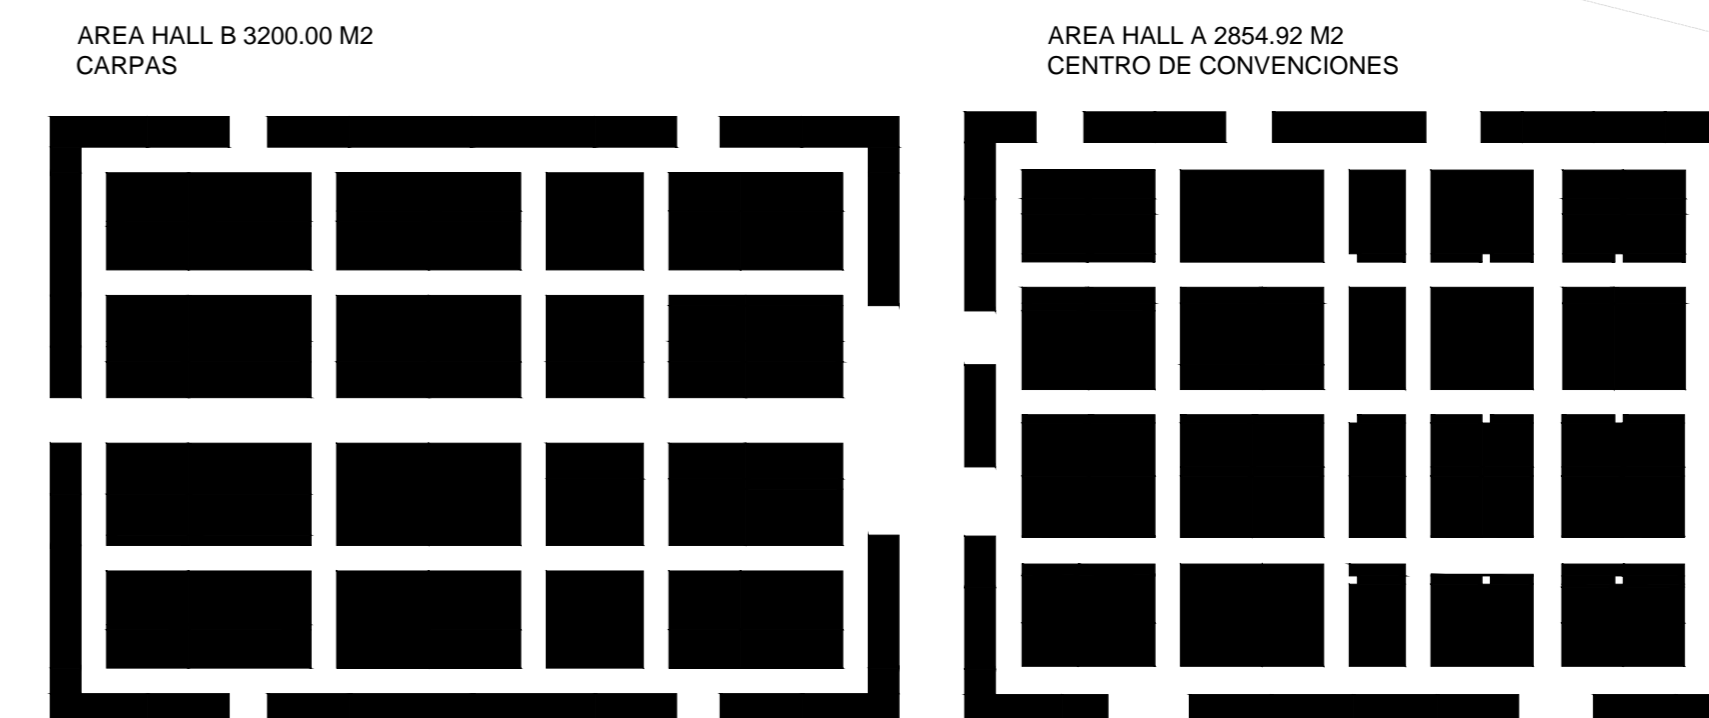

FLOORPLAN EXPOFLORES

CONTIENDO: HALL A HALL B
NIVEL: PLANTA BAJA
FECHA: 15/02/2024
ESC: 1:300

AREA TOTAL
ÚTIL: 6054.92 m2