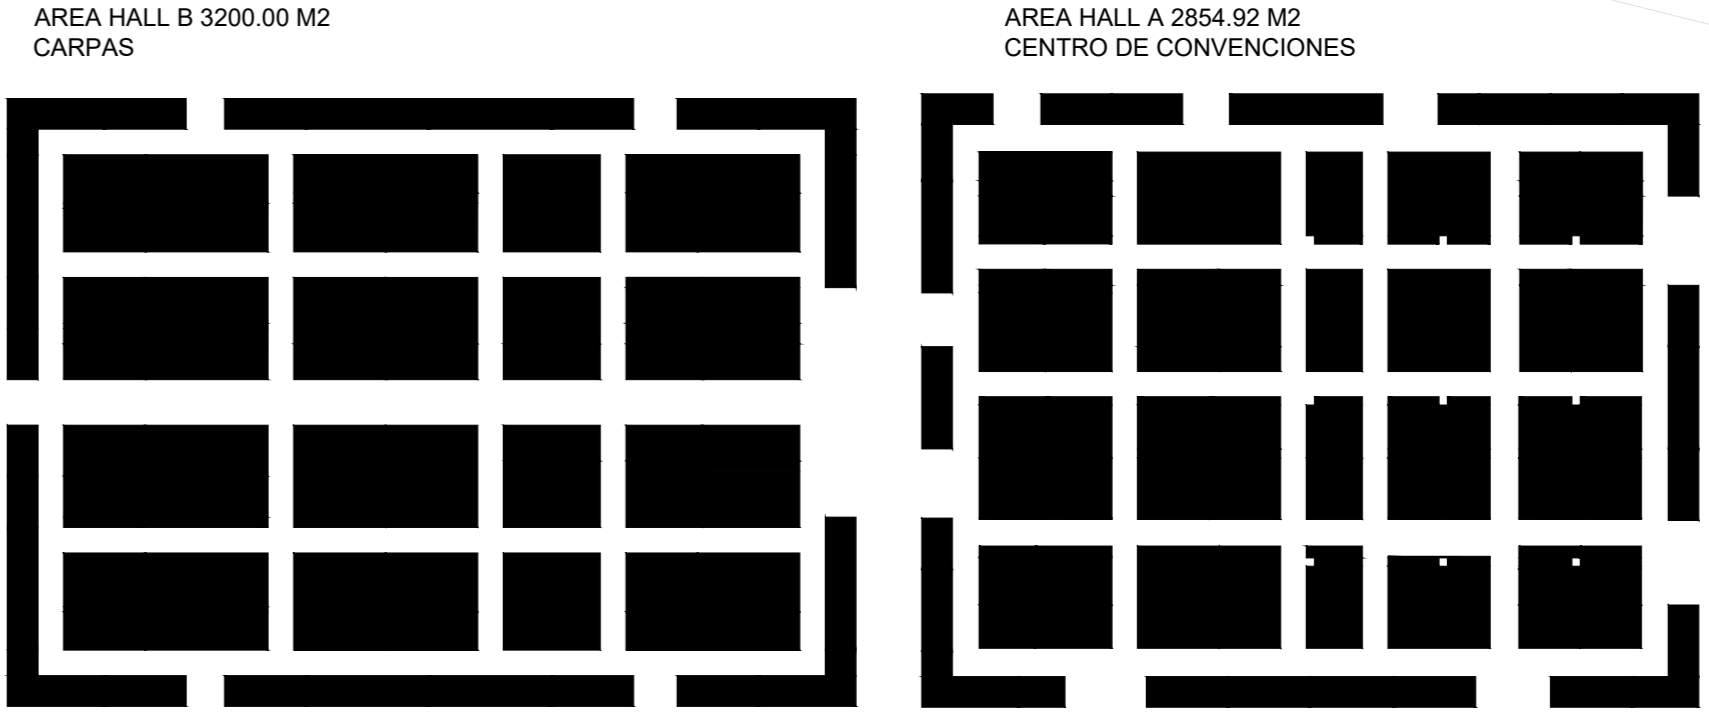

FLOORPLAN EXPOFLORES

CONTIENDO: HALL A HALL B
 NIVEL: PLANTA BAJA
 FECHA: 15/02/2024
 ESC: 1:300

AREA TOTAL
 ÚTIL: 6054.92 m2